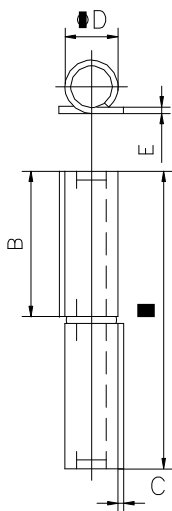

Панта Estebro® за заваряване кръгла двукрила, къса 12x80x2 мм, 68Z

Cod	Dimens.	A	B	C	ØD	E		
68Z	12x80x2	78	38	3	12	2	100	7,60
69Z	14x80x3	78	38	6	14	3	90	9,90
70Z	16x100x3	98	48	3	16	3	60	9,90

Family: Flag hinge

Material: DD11 steel

Finish: Zinc-plated

Maximum weight supported: According to study

Description: Component which is installed on a metallic swing door to allow its opening and closing. The axle has a central ring made by deep drawing which facilitates the turn of both bodies. The shorter flag allows the installation in reduced spaces.

Продукт: [Панта Estebro® за заваряване кръгла двукрила, къса 12x80x2 мм, 68Z](#)

Категория: [Панти за заваряване](#)

Бранд: [Estebro®](#)

Категория бранд: [Панта Estebro®](#)